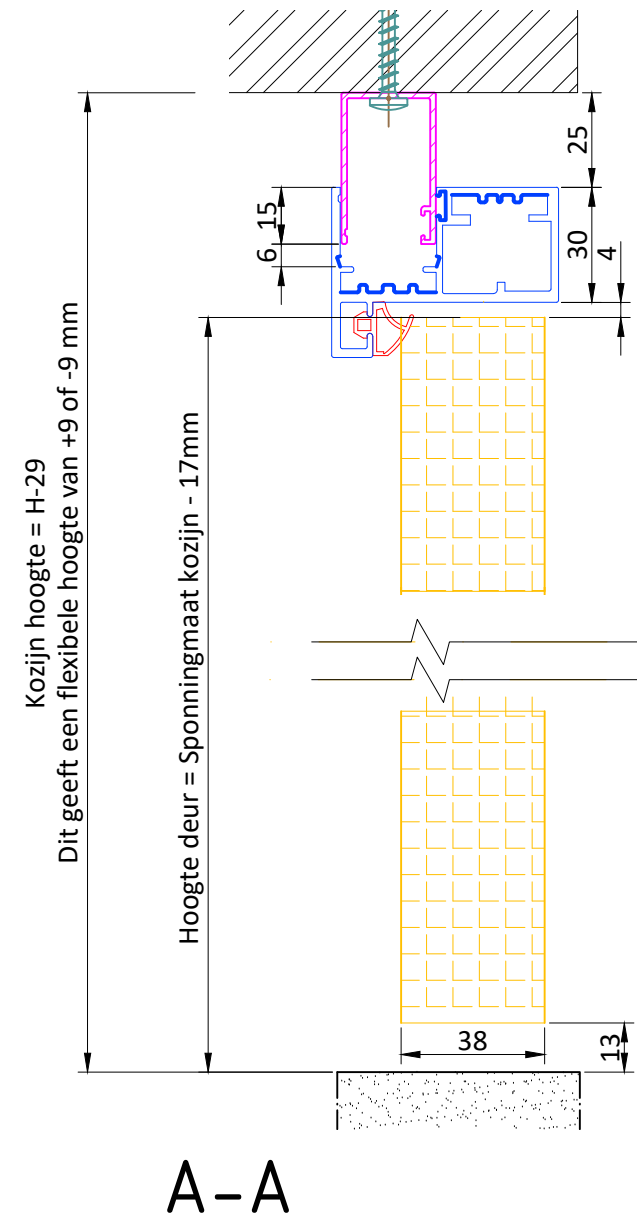

Deur breedte = Kozijnbreedte - 65mm

Frees sjabloon

Frees diepte = 3mm
 Achterhout = 6.5 mm deurdikte 38 mm
 Frezing 90°

Frees diepte = 3mm
 Achterhout = 4.5 mm deurdikte 40 mm
 Frezing 90°

| | |
|---|---|
| Systeem: Eamo Easymount Beglazing: 55.2 / 66.2 / 88.2 Kleur profielen: Ral Kleur inrolrubber: Zwart / Grijs | |
| Projectnummer: Project: | |
| Verdieping: Subdeel: | Datum: 01-01-2020 Gewijzigd: Gewijzigd: Gewijzigd: |
| Formaat: A3 Schaal: Details 1:20 1:2 | |
| Onderdeel: Systeemwanden Eamo | |
|  | |
| Eamo Easymount glass systems Beitelstraat 6 7556 NB Hengelo t. +31 (0)85 201 203 9 info@eamo.nl www.eamo.nl | |