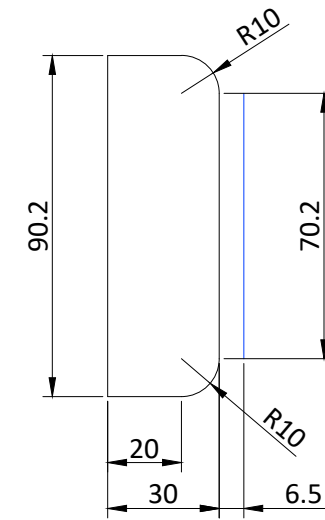

Deur breedte = Kozijnbreedte - 65mm

Frees sjabloon

Frees diepte = 3mm
 Achterhout = 6.5 mm deurdikte 38 mm
 Frezing 90°

Frees diepte = 3mm
 Achterhout = 4.5 mm deurdikte 40 mm
 Frezing 90°

| | |
|---|---|
| Systeem: Eamo Easymount Beglazing: 55.2 / 66.2 / 88.2 Kleur profielen: Ral Kleur inrolrubber: Zwart / Grijs | |
| Projectnummer: Project: | |
| Verdieping: Subdeel: | Datum: 01-01-2020 Gewijzigd: Gewijzigd: Gewijzigd: |
| Formaat: A3 Schaal: Details 1:20 1:2 | |
| Onderdeel: Systeemwanden Eamo | |
|  | |
| Eamo Easymount glass systems Beitelstraat 6 7556 NB Hengelo t. +31 (0)85 201 203 9 info@eamo.nl www.eamo.nl | |